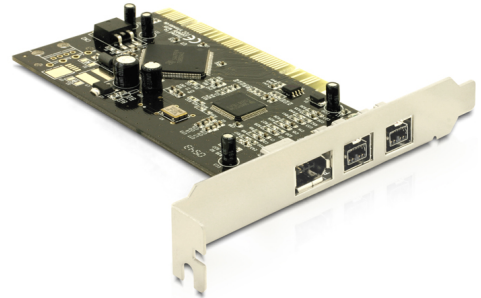

Delock Carte PCI 1 x FireWire A + 2 x FireWire B

Description

La carte PCI Delock étend votre PC avec deux ports Firewire 800 externes et un port Firewire 400 externes. Vous pouvez connecter des périphériques Firewire tels que boîtier, appareil photo numérique, caméscope etc. sur la carte.

N° produit 89106

EAN: 4043619891061

Pays d'origine: China

Emballage: Blister

Détails techniques

- 2 x externes FireWire 1394B
- 1 x externe FireWire 1394A
- Débit de données:
 - FireWire A jusqu'à 400 Mb/s
 - FireWire B jusqu'à 800 Mb/s
- 32-Bit PCI standard 2.3
- Branchement à chaud, Plug & Play