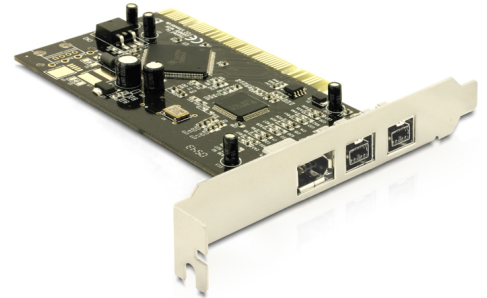

# Delock PCI Karte 1 x FireWire A + 2 x FireWire B

## Beschreibung

Die Delock PCI Karte erweitert Ihren PC um zwei externe FireWire 800 und einen externen FireWire 400 Port. Sie können an die Karte verschiedene FireWire Geräte wie z.B. externe Gehäuse, Digitalkameras, Camcorder etc. anschließen.

## Technische Daten

- 2 x extern FireWire 1394B
- 1 x extern FireWire 1394A
- Datentransferraten:  
FireWire A bis zu 400 Mb/s  
FireWire B bis zu 800 Mb/s
- 32-Bit PCI Standard 2.3
- Hot Plug, Plug & Play