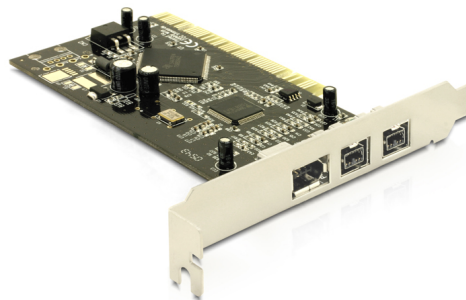

Delock PCI Karta 1 x FireWire A + 2 x FireWire B

Popis

Delock PCI karta rozšiřuje počítač o dva externí FireWire 800 porty a jeden externí FireWire 400 port. Umožňuje připojení zařízení jako jsou externí disky, digitální kamery a fotoaparáty, adaptéry apod.

Číslo produktu 89106

EAN: 4043619891061

Země původu: China

Balení: Baleno v blistru

Technické detaily

- 2 x externí FireWire 1394B
- 1 x externí FireWire 1394A
- Datová rychlost přenosu:
FireWire A až do 400 Mb/s
FireWire B až do 800 Mb/s
- 32-Bit PCI standart 2.3
- Hot Plug, Plug & Play