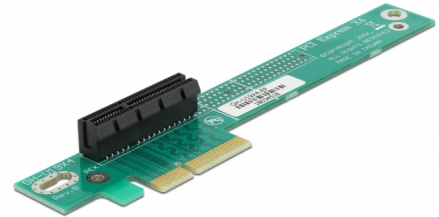

Delock PCI Expressz 4x-es bővítő kártya > 90°-kal balra döntött PCI Expressz 4x-es csatlakozóval

Leírás

Ez a Delock PCI Expressz bővítő kártya 90°-kal dönti meg a PCI Expressz csatlakozót. A vízszintes beépítés ilyen típusa az 1U számítógépházakon belül szükséges, ahol a korlátozott hely miatt a függőleges beszerelés nem lehetséges.

Tételszám 89103

EAN: 4043619891030

Származási hely: Taiwan, Republic of China

Csomag: Zárható műanyag tasak

Műszaki adatok

- Csatlakozó:
 - 1 x PCI Express x4 >
 - 1 x PCI Express x4
- 48,3 cm (19 inch-es) 1U számítógépház
- Bal oldali beillesztés
- Méret: szerelési magasság 24 mm, teljes magasság 32 mm
- Operációs rendszertől független, illesztőprogram telepítése nem szükséges