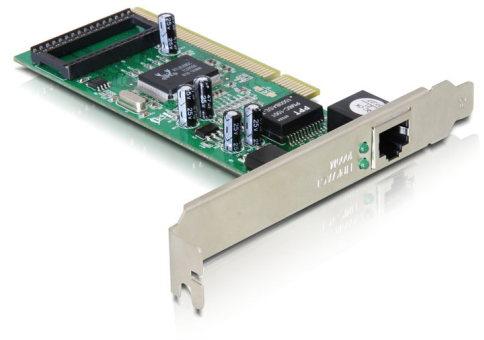

# Delock Carte PCI > 1 x Gigabit LAN

## Description

La carte PCI Gigabit LAN vous permet d'effectuer une connexion réseau avec un débit de données jusqu'à 1000 Mb/s.

**N° produit 89084**

EAN: 4043619890842

Pays d'origine: China

Emballage: Blister

## Détails techniques

- 1 x Gigabit Lan port
- Compatible avec IEEE 802.3, IEEE 802.3u, IEEE 802.3ab
- Débit de données jusqu'à 10/100/1000 Mb/s
- 32-Bit PCI standard 2.3
- Prise en charge Wake On Lan (WOL)
- Prise en charge IEEE802.3x Full Duplex
- Prise en charge IEEE802.1Q Virtual LAN (VLAN)