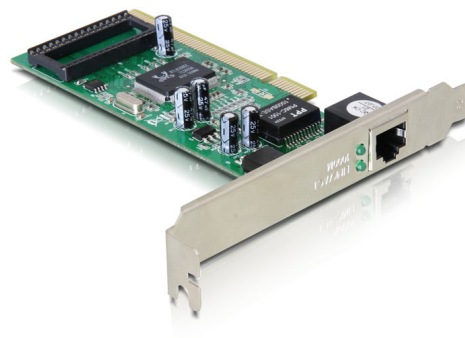

Delock PCI Karta > 1 x Gigabit LAN

Popis

Delock PCI Gigabit Lan karta vám poskytuje síťové připojení s rychlostí přenosu až 1000 Mb/s.

Číslo produktu 89084

EAN: 4043619890842

Země původu: China

Balení: Baleno v blistru

Technické detaily

- 1 x Gigabit Lan port
- Kompatibilní s IEEE 802.3, IEEE 802.3u, IEEE 802.3ab
- Přenosová rychlost 10/100/1000 Mb/s
- 32-Bit PCI standard 2.3
- Podporuje Wake On Lan (WOL)
- Podporuje IEEE802.3x full duplex flow control
- Podporuje IEEE802.1Q Virtual LAN (VLAN)