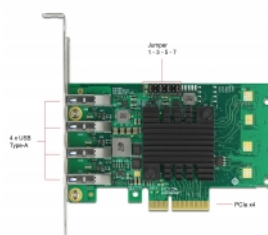

Απαιτήσεις συστήματος

- Linux Kernel 3.3 ή νεότερο
- Windows 8.1/8.1-64/10/10-64
- Windows Server 2016
- PC με μια ελεύθερη υποδοχή PCI Express x4 / x8 / x16 / x32

Περιεχόμενα συσκευασίας

- Κάρτα PCI Express USB 3.0
- Βραχίονας χαμηλού προφίλ
- Εγχειρίδιο χρήστη

Εικόνες