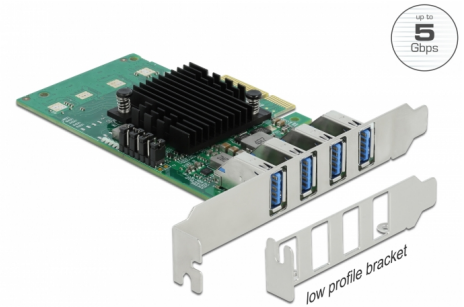

Delock Κάρτα PCI Express x4 προς 4 x εξωτερικά USB 3.0 Quad Channel - Συσκευή Χαμηλής Κατανομής

Περιγραφή

Η κάρτα PCI Express από τη Delock επεκτείνει έναν Η/Υ κατά τέσσερις εξωτερικές θύρες USB 3.0. Κάθε θύρα υποστηρίζεται από ένα μόνο τσιπ Renesas, που παρέχει υψηλό ρυθμό μεταφοράς δεδομένων. Διαφορετικές συσκευές USB, όπως σταθμοί αγκύρωσης, συσκευή ανάγνωσης καρτών, εξωτερικό περίβλημα κλπ. μπορούν να συνδεθούν. Χάρη στην κάθετη κατεύθυνση των θυρών USB 3.0, είναι δυνατή η εγκατάσταση σε υποδοχή χαμηλού προφίλ.

Χωρίς επιπρόσθετη παροχή ενέργειας

Εξαιτίας στον ενσωματωμένο έλεγχο παροχής ενέργειας των 5 V DC, η κάρτα PCIe δε χρειάζεται επιπρόσθετη παροχή ενέργειας. Με τη βοήθεια των τεσσάρων βραχυκυκλωτήρων, η ένταση του ρεύματος μπορεί να περιοριστεί στα 900 mA ή στα 1,5 A σε κάθε θύρα USB.

Αρ. προϊόντος 89048

EAN: 4043619890484

Χώρα προέλευσης: China

Συσκευασία: Συσκευασία

Προδιαγραφές

- Συνδετήρας:
  εξωτερικά: 4 x USB 3.0 Τύπου-A θηλυκό
  εσωτερικά: 1 x PCI Express x4, V2.0
- Chipset: 4 x Renesas uPD720202
- Ταχύτητα μεταφοράς δεδομένων έως και:
  SuperSpeed 5 Gbps,
  Hi-Speed 480 Mbps,
  Full-Speed 12 Mbps,
  Low-Speed 1,5 Mbps
- 4 x jumper to set 0,9 or 1,5 A output
- 9 x Ένδειξη LED
- Θερμοκρασία λειτουργίας: 0 °C ~ 60 °C