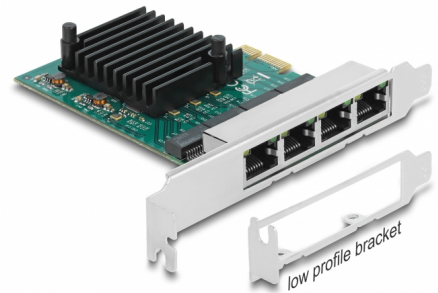

# Delock PCI Express x1-kort till 4 x Gigabit LAN

## Beskrivning

PCI Express-kortet från Delock erbjuder fyra extra nätverksportar med en dataöverföringshastighet på upp till 1000 Mbps.

## Specifikationer

- Anslutning:  
extern: 4 x Gigabit LAN RJ45 hona  
intern: 1 x PCI Express x1, V2.0
- Kringkretsar: Realtek RTL8111F
- Dataöverföringshastighet:  
Ethernet upp till 10 Mbps (Half/Full Duplex)  
Fast Ethernet upp till 100 Mbps (Half/Full Duplex)  
Gigabit Ethernet upp till 1000 Mbps (Half/Full Duplex)  
PCI Express x1 upp till 4 Gbps
- Stödjer IEEE 802.3 / 802.3u / 802.3ab
- Stöder Wake On LAN (WOL)
- Stöder IEEE 802.3x full duplex flödeskontroll
- Stödjer 9k Jumbo Frames
- LED-indikator för länk och aktivitet