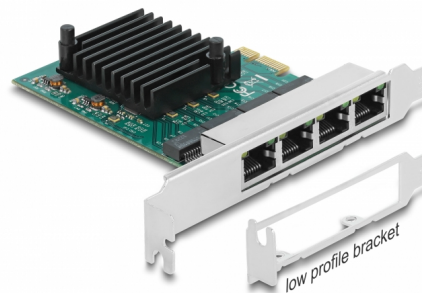

Delock PCI Express x1 Kartica na 4 x Gigabit LAN

Opis

Delock PCI Express kartica pruža četiri mrežna priključka brzine prijenosa podataka do 1000 Mbps.

Predmet br. 89025

EAN: 4043619890255

Zemlja podrijetla: China

Pakiranje: White Box

Tehnički podaci

- Priključak:
 - vanjski: 4 x Gigabit LAN RJ45 ženski
 - unutarnji: 1 x PCI Express x1, V2.0
- Skup čipova: Realtek RTL8111F
- Brzina prijenosa podataka:
 - Ethernet do 10 Mbps (Half/Full Duplex)
 - Fast Ethernet do 100 Mbps (Half/Full Duplex)
 - Gigabit Ethernet do 1000 Mbps (Half/Full Duplex)
 - PCI Express x1 do 4 Gbps
- Podržava IEEE 802.3 / 802.3u / 802.3ab
- Podržava buđenje na LAN (WOL)
- Podržava kontrolu protoka IEEE 802.3x puni dupleks
- Podržava 9k Jumbo okvire
- LED indikator povezivanja i šupljine

Technical characteristics

Skup čipova:	Realtek RTL8111F
Brzina prijenosa podataka:	Ethernet up to 10 Mbps Fast Ethernet up to 100 Mbps Gigabit Ethernet up to 1 Gbps

Physical characteristics

Slot bracket:	niskoprofilni standard
---------------	---------------------------