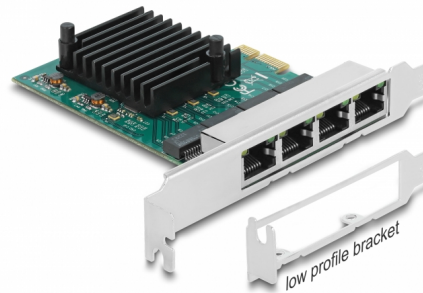

Delock Κάρτα PCI Express x1 προς 4 x Gigabit LAN

Περιγραφή

Η κάρτα PCI Express από τη Delock προσφέρει τέσσερις θύρες δικτύου με ρυθμό μεταφοράς δεδομένων έως 1000 Mbps.

Αρ. προϊόντος 89025

EAN: 4043619890255

Χώρα προέλευσης: China

Συσκευασία: White Box

Προδιαγραφές

- Συνδετήρας:
εξωτερικά: 4 x Gigabit LAN, θηλυκός σύνδεσμος RJ45
εσωτερικά: 1 x PCI Express x1, V2.0
- Chipset: Realtek RTL8111F
- Ρυθμός μεταφοράς δεδομένων:
Ethernet έως και 10 Mbps (Half/Full Duplex)
Fast Ethernet έως και 100 Mbps (Half/Full Duplex)
Gigabit Ethernet έως και 1000 Mbps (Half/Full Duplex)
PCI Express x1 έως και 4 Gbps
- Υποστηρίζει IEEE 802.3 / 802.3u / 802.3ab
- Υποστηρίζει το Wake On LAN (WOL)
- Υποστηρίζει IEEE 802.3x έλεγχο πλήρους αμφίδρομης ροής
- Υποστηρίζει πλαίσια μεγάλου μεγέθους 9k
- Ένδειξη LED για σύνδεση και δραστηριότητα

Technical characteristics

Chipset:	Realtek RTL8111F
Ρυθμός μεταφοράς δεδομένων:	Ethernet up to 10 Mbps Fast Ethernet up to 100 Mbps Gigabit Ethernet up to 1 Gbps

Physical characteristics

Slot bracket:	Χαμηλής Κατανομής standard
---------------	-------------------------------