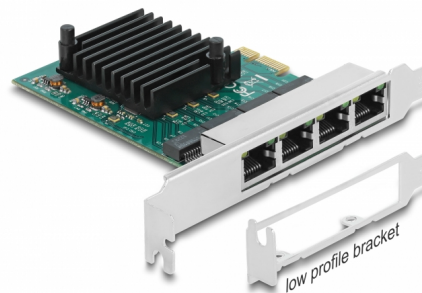

# Delock PCI Express x1 karta na 4 x Gigabit LAN

## Popis

PCI Express karta od Delocku nabízí čtyři síťové porty s přenosovou rychlostí až do 1000 Mbps.

## Technické detaily

- Konektor:  
externí: 4 x Gigabit LAN RJ45 samice  
interní: 1 x PCI Express x1, V2.0
- Chipset: Realtek RTL8111F
- Datová rychlost přenosu:  
Ethernet až do 10 Mbps (Half/Full Duplex)  
Fast Ethernet až do 100 Mbps (Half/Full Duplex)  
Gigabit Ethernet až do 1000 Mbps (Half/Full Duplex)  
PCI Express x1 až do 4 Gbps
- Podporuje IEEE 802.3 / 802.3u / 802.3ab
- Podporuje Wake On LAN (WOL)
- Podporuje IEEE 802.3x full duplex flow control
- Podporuje 9k Jumbo Frames
- LED indikátor pro připojení a aktivity

## Interface

Externí:	4 x Gigabit LAN RJ45 samice
Interní:	1 x PCI Express x1, V2.0