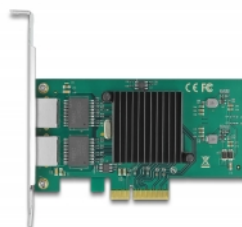

Sadržaj pakiranja

- PCI Express kartica
- Nosač niskog profila
- CD s upravljačkim programom
- Korisnički priručnik

Slike