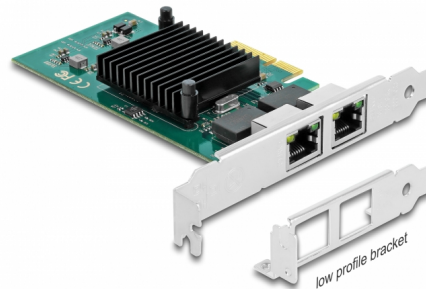

Delock PCI Express Kartica > 2 x Gigabit LAN

Opis

Delock PCI Express kartica pruža dva mrežna priključka brzine prijenosa podataka do 1000 Mbps.

Predmet br. 89021

EAN: 4043619890217

Zemlja podrijetla: China

Pakiranje: White Box

Tehnički podaci

- Priključak:
 - vanjski: 2 x Gigabit LAN RJ45 ženski
 - unutarnji: 1 x PCI Express x4, V2.0
- Skup čipova: Intel 82576
- Brzina prijenosa podataka:
 - Ethernet do 10 Mbps (Half/Full Duplex)
 - Fast Ethernet do 100 Mbps (Half/Full Duplex)
 - Gigabit Ethernet do 1000 Mbps (Half/Full Duplex)
 - PCI Express x1 do 2,5 Gbps
- Podržava IEEE 802.3 / 802.3u / 802.3ab
- Podržava IEEE 802.3az (energetski efikasan Ethernet)
- Podržava 9k Jumbo okvire
- Podržava PXE
- LED indikator povezivanja i šupljine

Slike

General

Supported operating system:	Windows 10 32-bit Windows 10 64-bit Windows 8.1 32-Bit Windows 8.1 64-Bit
-----------------------------	--

Interface

Vanjski:	2 x Gigabit LAN RJ45 jack
Unutarnji:	1 x PCI Express x4, V2.0