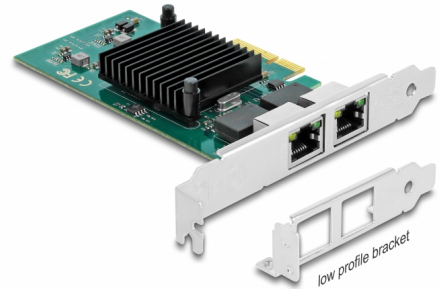

Delock PCI Express Karta > 2 x Gigabit LAN

Popis

PCI Express karta od Delocku nabízí dvě síťové porty s přenosovou rychlostí až do 1000 Mbps.

Číslo produktu 89021

EAN: 4043619890217

Země původu: China

Balení: White Box

Technické detaily

- Konektor:
externí: 2 x Gigabit LAN RJ45 samice
interní: 1 x PCI Express x4, V2.0
- Chipset: Intel 82576
- Datová rychlost přenosu:
Ethernet až do 10 Mbps (Half/Full Duplex)
Fast Ethernet až do 100 Mbps (Half/Full Duplex)
Gigabit Ethernet až do 1000 Mbps (Half/Full Duplex)
PCI Express x1 Ethernet 2,5 Gbps
- Podporuje IEEE 802.3 / 802.3u / 802.3ab
- Podporuje IEEE 802.3az (Energy Efficient Ethernet – Energetická účinnost Ethernetu)
- Podporuje 9k Jumbo Frames
- Podporuje PXE
- LED indikátor pro připojení a aktivity

Interface

Externí:	2 x Gigabit LAN RJ45 jack
Interní:	1 x PCI Express x4, V2.0

Technical characteristics

Chipsetem:	Intel® 82576
Rychlost přenosu dat:	Ethernet up to 10 Mbps Fast Ethernet up to 100 Mbps Gigabit Ethernet up to 1 Gbps
Provozní teplota:	5 °C ~ 50 °C