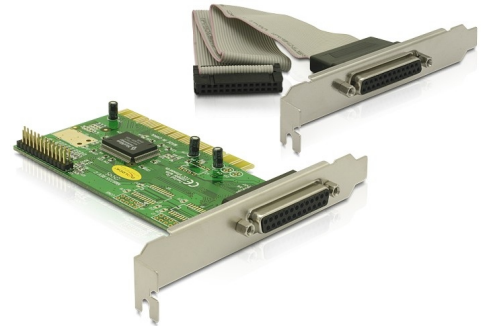

Delock PCI-kort > 2 x Parallellport

Beskrivning

PCI-kortet från Delock expanderar din dator med två externa parallellportar. Du kan ansluta två enheter som skanner, skrivare mm. till kortet.

Artikelnummer 89016

EAN: 4043619890163

Ursprungsland: China

Paket: Retail Box

Specifikationer

- Anslutning:
 - extern:
 - 1 x parallell D-Sub 25 stift hona
 - ansluta kabel till bakre fäste: 25 stift hane >
 - 1 x parallell D-Sub 25 stift
 - intern:
 - 1 x stiftlist för 25-stifts parallellport
 - 1 x 32-bitars PCI standard 2.1
- Kringkretsar: Moschip
- Dataöverföringshastighet upp till 1.5 Mb/s
- FIFO: 16 byte
- Välj automatiskt IRQ och I/O
- Stöder PCI IQR-delning
- SPP, PS2, EPP, ECP kompatibel med IEEE 1284