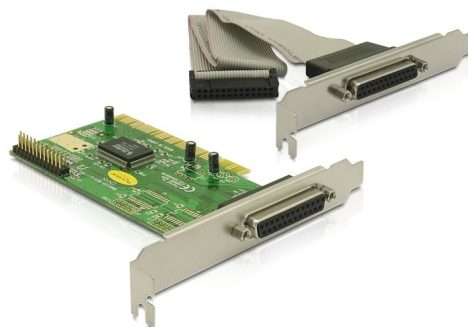

Delock PCI kartica > 2 x paralelni priključak

Opis

Delock PCI kartica proširuje osobno računalo s dva dodatna vanjska paralelna priključka. Na karticu možete spojiti uređaje poput skenera, pisača i sl.

Predmet br. 89016

EAN: 4043619890163

Zemlja podrijetla: China

Pakiranje: Retail Box

Tehnički podaci

- Priključak:
 - vanjski:
 - 1 x paralelni D-Sub 25 polni ženski
 - kabel za povezivanje sa stražnjim držačem: 25-polni muški >
 - 1 x paralelni D-Sub 25-polni
 - unutarnji:
 - 1 x 25-polni priključak za paralelni ulaz
 - 1 x 32-bitni PCI standard 2.1
- Skup čipova: Moschip
- Brzina prijenosa podataka do 1.5 Mb/s
- FIFO: 16 bajta
- Automatski odabir IRQ i I/O
- Podržava PCI IQR dijeljenje
- SPP, PS2, EPP, ECP kompatibilni s IEEE 1284