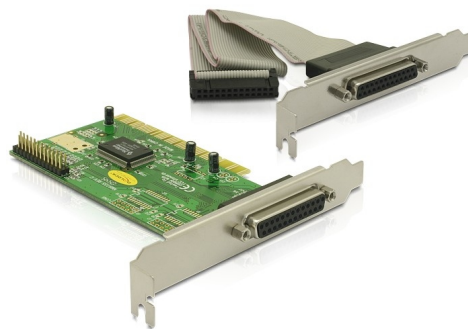

Delock Κάρτα PCI > 2 x παράλληλη θύρα

Περιγραφή

Η κάρτα PCI της Delock επεκτείνει τις δυνατότητες του υπολογιστή σας κατά δύο εξωτερικές παράλληλες θύρες. Μπορείτε να συνδέσετε στην κάρτα συσκευές όπως σαρωτή, εκτυπωτή κ.λπ.

Αρ. προϊόντος 89016

EAN: 4043619890163

Χώρα προέλευσης: China

Συσκευασία: Retail Box

Προδιαγραφές

- Συνδετήρας:
 - εξωτερικά:
 - 1 x παράλληλο D-Sub 25 ακίδων, θηλυκό καλώδιο σύνδεσης με πίσω στατήρα: 25 ακίδων, αρσενικό >
 - 1 x παράλληλο D-Sub 25 ακίδων
 - εσωτερικά:
 - 1 x 25 ακίδων παράλληλη θύρα συνδετήρα ακίδων
 - 1 x 32-Bit PCI τυπικό 2.1
- Chipset: Moschip
- Ρυθμός μεταφοράς δεδομένων της τάξης των 1.5 Mb/s
- FIFO: 16 byte
- Αυτόματα επιλέγει IRQ και I/O
- Υποστηρίζει κοινή χρήση IQR PCI
- SPP, PS2, EPP, ECP συμβατή με IEEE 1284