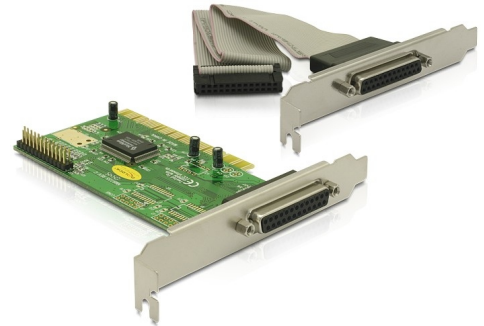

## Delock PCI Karta > 2 x Paralelní

### Popis

Delock PCI karta rozšiřuje PC o dva externí paralelní porty. Umožňuje připojení zařízení jako jsou skenery, tiskárny apod.

### Technické detaily

- Konektor:
  - externí:
    - 1 x paralelní D-Sub 25 pinů samice
    - propojovací kabel záslepka: 25 pinů male >
    - 1 x paralelní D-Sub 25 pinů samice
  - interní:
    - 1 x 25 pinový paralelní port
    - 1 x 32-Bit PCI standard 2.1
- Chipset: Moschip
- Rychlost přenosu dat 1.5 Mb/s
- FIFO: 16 byte
- Automaticky volí IRQ a I/O
- Podporuje PCI IQR sdílení
- SPP, PS2, EPP, ECP kompatibilní IEEE 1284

## Obsah balení

- PCI karta + záslepka s DB25 portem
- CD s ovladači
- Uživatelská příručka

---