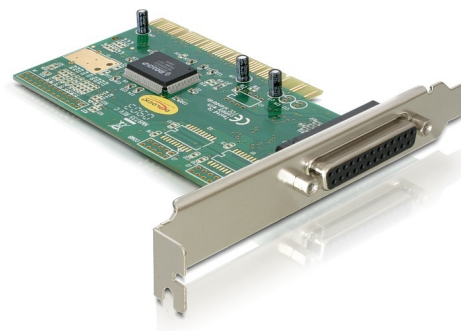

Delock Tarjetas PCI > 1 x Paralelo

Descripción

La tarjeta PCI Delock amplía su PC con un puerto paralelo externo. Puede conectar dispositivos como escáneres, impresoras, etc a esta tarjeta.

Número de elemento 89015

EAN: 4043619890156

Pais de origen: China

Paquete: Retail Box

Detalles técnicos

- Conector:
externo: 1 x DB25 paralelo hembra
interno: 1 x 32-Bit PCI estándar 2.1
- Conjunto de chips: Moschip
- Velocidades de transferencias de datos de hasta 1.5 Mb/s
- FIFO: 16 bytes
- Selecciona automáticamente IRQ y E/S
- Admite uso compartido de PCI IQR
- SPP, PS2, EPP, ECP compatible IEEE 1284