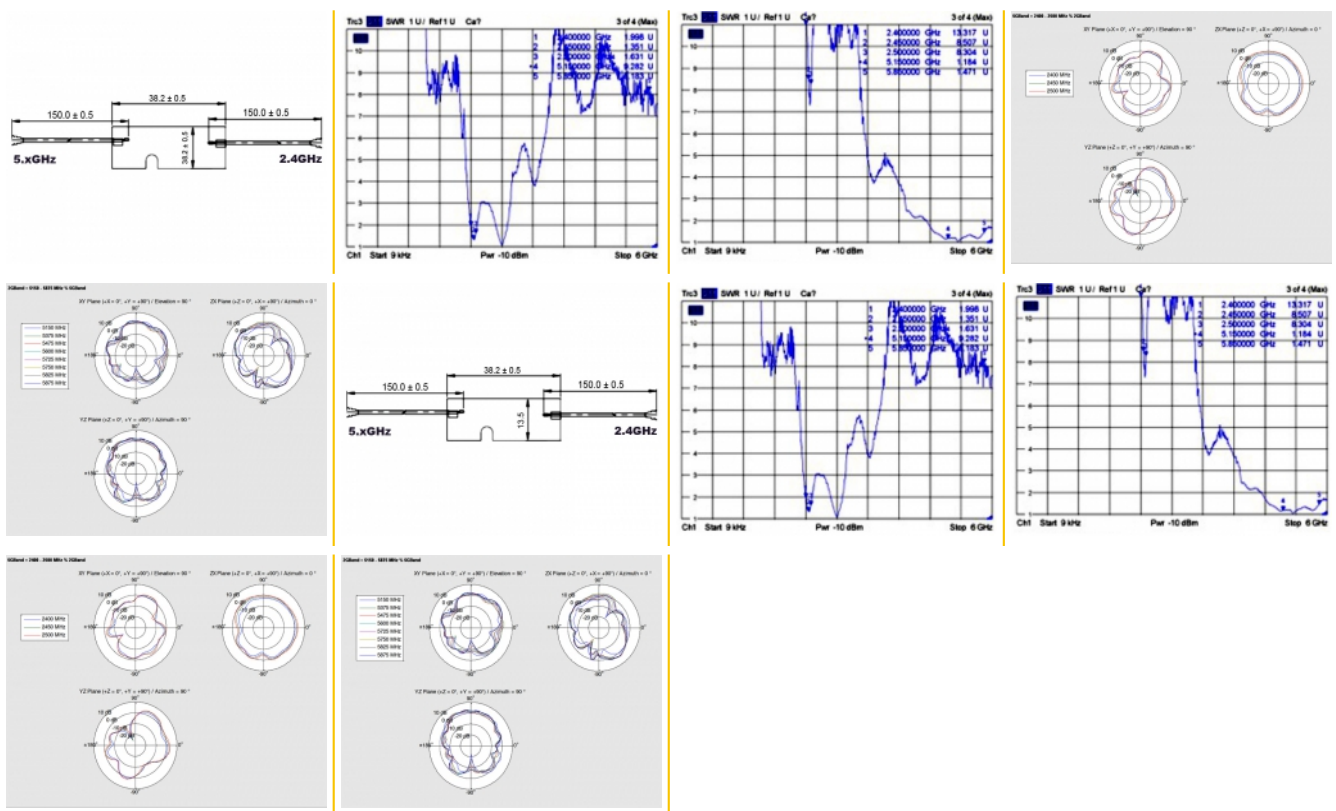

Delock WLAN 802.11 ac/a/h/b/g/n Δίδυμη κεραία 2 x I-PEX Inc., MHF® Ι αρσενικό 3 - 5 dBi 1.13 2 x 15 cm με αυτοκόλλητη εσωτερική PCB

Περιγραφή

Αυτή η κεραία της Delock επιτρέπει τη χρήση ζωνών WLAN στα 2,4 GHz + 5 GHz εσωτερικά.

2 x 15 cm

Αρ. προϊόντος 88984

EAN: 4043619889846

Χώρα προέλευσης:
Taiwan, Republic of
China

Συσκευασία: Τσαντάκι με
φερμουάρ

Προδιαγραφές

- Συνδετήρας: 2 x I-PEX Inc., MHF® Ι αρσενικό
- Εύρος συχνότητας:
2400 - 2500 MHz
5150 - 5875 MHz
- Bluetooth, WLAN 2,4 / 5,0 GHz, ZigBee 2,4 GHz, ISM
- Απολαβή κεραίας: 3 - 5 dBi
- Σύνθετη αντίσταση: 50 Ohm
- VSWR: 2,0
- Πόλωση: γραμμική, κάθετη
- Τύπος τοποθέτησης: αυτοκόλλητη
- Θερμοκρασία λειτουργίας: -10 °C ~ 50 °C
- Χρώμα: μαύρο
- Τύπος καλωδίου: ομοαξονικό
- Τύπος καλωδίου: 1.13
- Χρώμα καλωδίου: μαύρο

- Διάμετρος καλωδίου: περίπου 1,13 mm
- Εξασθένηση καλωδίου: 3,2 dB @ 2,4 GHz ανά μέτρο
- Ελάχιστη ακτίνα καμπυλότητας: 4,5 mm
- Διαστάσεις (ΜxΠxΥ): περ. 38,20 x 13,50 x 1,60 mm
- Μήκος συμπεριλ. συνδέσμου (L): 2 x περ. 15 cm

Απαιτήσεις συστήματος

- Συσσκευή με δύο ελεύθερους συνδέσμους I-PEX Inc., MHF® I

Περιεχόμενα συσκευασίας

- Κεραία

Εικόνες

General

Suitable for indoor:	Yes ((Ναι)
Suitable for outdoor:	όχι

Interface