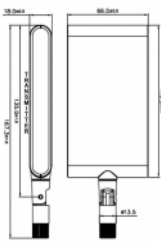

Paketets innehåll

- WLAN-antenn

Bilder