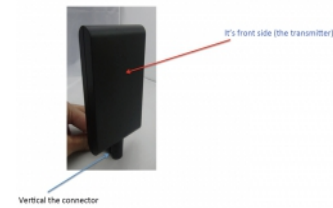

Paketets innehåll

- WLAN-antenn

Bilder