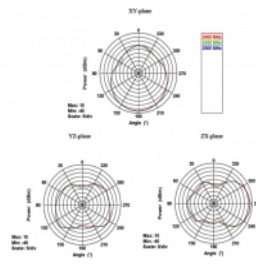

Paketets innehåll

- WLAN-antenn

Bilder