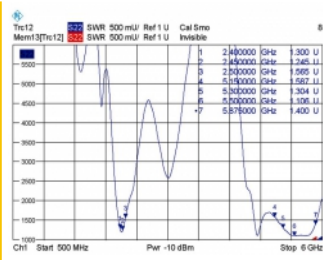

Paketets innehåll

- WLAN-antenn

Bilder