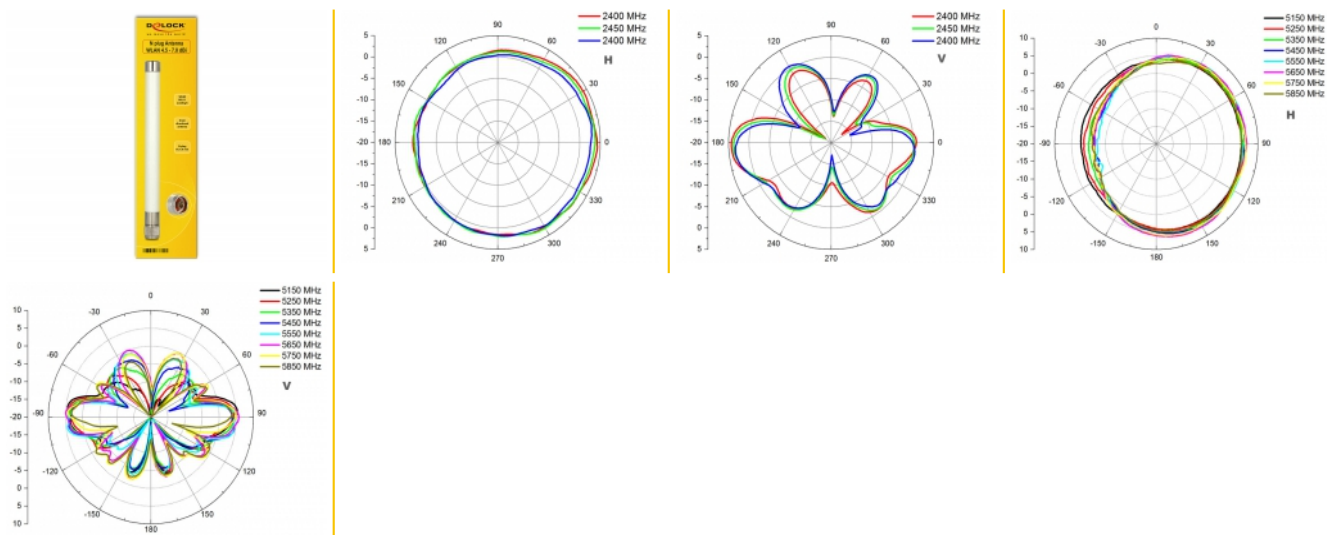

- Odolnost proti stříkající vodě

Systemové požadavky

- Zařízení s volným N konektorem

Obsah balení

- WLAN anténa

Příslušenství