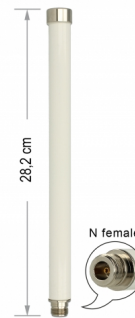

Delock WLAN 802.11 ac/a/h/b/g/n Κεραία θηλυκό N 6 - 8 dBi 28 cm ομοιοκατευθυντική εξωτερική, λευκό

Περιγραφή

Αυτή η κεραία WLAN από τη Delock επιτρέπει τη χρήση διαφορετικών ζωνών WLAN εσωτερικά και εξωτερικά.

Αρ. προϊόντος 88821

EAN: 4043619888214

Χώρα προέλευσης:
Taiwan, Republic of
China

Συσκευασία: Poly bag

Προδιαγραφές

- Συνδετήρας: 1 x θηλυκό N
- Εύρος συχνότητας:
2,4000 - 2,4835 GHz
5,1500 - 5,8750 GHz
- Απολαβή κεραίας: 6 - 8 dBi
- Σύνθετη αντίσταση: 50 Ohm
- VSWR: 1,5
- Πόλωση: κάθετη
- Οριζόντιο εύρος ζώνης HBW: 360°
- Κάθετο εύρος ζώνης VBW: 23°
- Ισχύς μετάδοσης: μεγ. 2 W
- Θερμοκρασία λειτουργίας: -40 °C ~ 80 °C
- Υλικό περιβλήματος: GFRP
- Χρώμα: λευκό
- Βάρος: περ. 105 g
- Διαστάσεις (ΜxΒ): περίπου 282 x 22,5 mm

Physical characteristics

Antenna type:	πανκατευθυντήριο ραβδόμορφη κεραία
Υλικό περιβλήματος:	GFRP
Weight:	120 g
Dimensions (LxØ):	282,0 x 22,5 mm