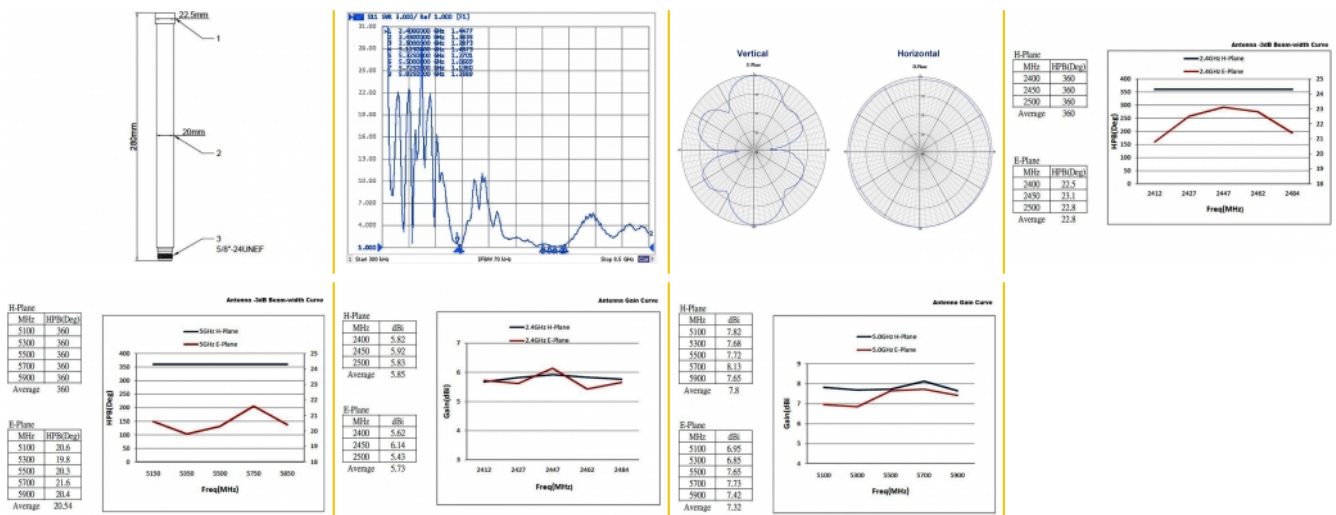

Απαιτήσεις συστήματος

- Συσσκευή με δωρεάν σύνδεση Ν

Περιεχόμενα συσκευασίας

- Κεραία

Εικόνες