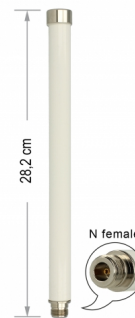

Delock Antenne WLAN 802.11 ac/a/h/b/g/n N femelle 6 - 8 dBi 28 cm omnidirectionnelle fixe extérieure blanche

Description

Cette antenne WLAN Delock permet d'utiliser différentes bandes WLAN à l'intérieur et à l'extérieur.

N° produit 88821

EAN: 4043619888214

Pays d'origine: Taiwan,
Republic of China

Emballage: Poly bag

Détails techniques

- Connecteur : 1 x N femelle
- Plage de fréquence :
2,4000 - 2,4835 GHz
5,1500 - 5,8750 GHz
- Gain d'antenne : 6 - 8 dBi
- Impédance : 50 Ohms
- VSWR : 1,5
- Polarisation : verticale
- Largeur de faisceau horizontal HBW : 360°
- Largeur de faisceau vertical VBW : 23°
- Puissance de transmission : max. 2 W
- Température de fonctionnement : -40 °C ~ 80 °C
- Matériau du boîtier : GFRP
- Couleur : blanc
- Poids: env. 105 g
- Dimensions (LxP) : env. 282 x 22,5 mm

Physical characteristics

Antenna type:	omnidirectionnelle antenne fouet
Matériau du boîtier :	GFRP
Weight:	120 g
Dimensions (LxØ):	282,0 x 22,5 mm