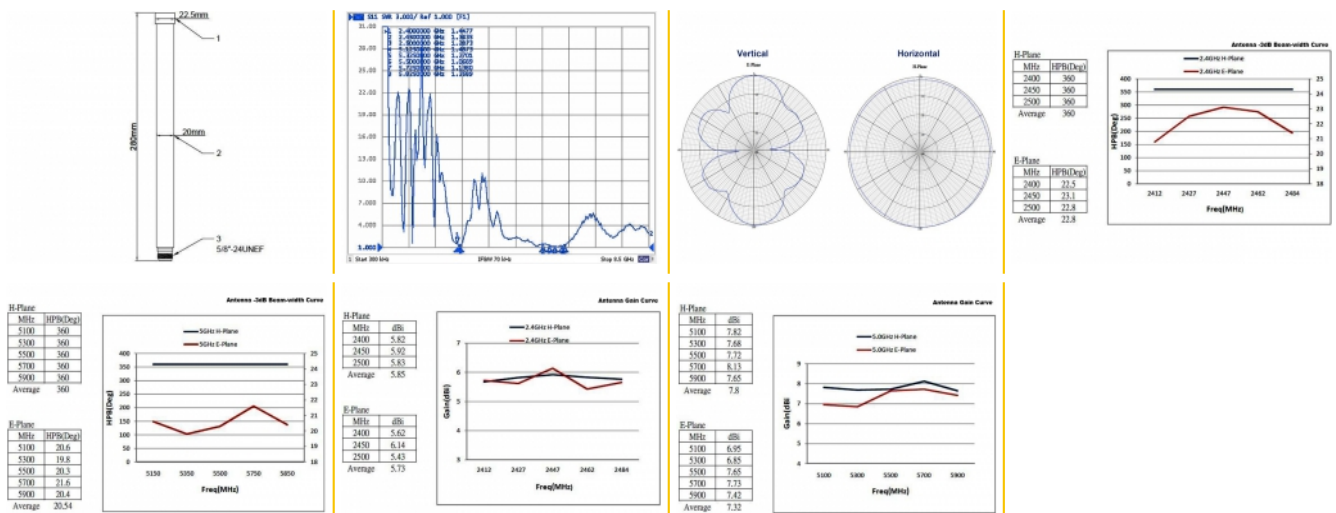

Systemové požadavky

- Zařízení s volným přípojemneb N

Obsah balení

- Anténa

Příslušenství