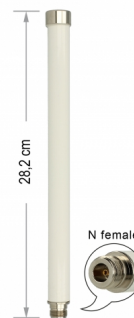

Delock WLAN 802.11 ac/a/h/b/g/n anténa N samice 6 - 8 dBi 28 cm všesměrová pevná venkovní bílá

Popis

Tato WLAN anténa od Delocku umožňuje použití různých WLAN šířek uvnitř i venku.

Číslo produktu 88821

EAN: 4043619888214

Země původu: Taiwan,
Republic of China

Balení: Poly bag

Technické detaily

- Konektor: 1 x N samice
- Frekvenční rozsah:
2,4000 - 2,4835 GHz
5,1500 - 5,8750 GHz
- Anténní zisk: 6 - 8 dBi
- Impedance: 50 Ohm
- VSWR: 1,5
- Polarizace: vertikální
- HBW horizontální vyřazovací úhel: 360°
- VBW vertikální vyřazovací úhel: 23°
- Vysílací výkon: max. 2 W
- Provozní teplota: -40 °C ~ 80 °C
- Materiál pouzdra: GFRP
- Barva: bílá
- Váha: cca. 105 g
- Rozměry (DxH): cca. 282 x 22,5 mm

Physical characteristics

Antenna type:	všesměrová tyčová anténa
Materiál pouzdra:	GFRP
Weight:	120 g
Dimensions (LxØ):	282,0 x 22,5 mm