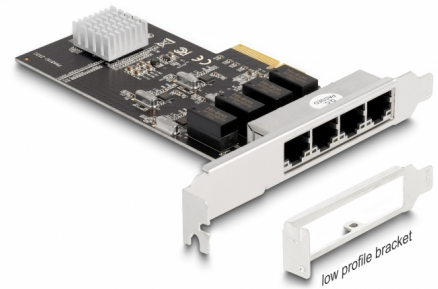

# Delock PCI Express x4-kort till 4 x RJ45 Gigabit LAN

## Beskrivning

PCI Express-kortet från Delock erbjuder fyra extra nätverksportar med en dataöverföringshastighet på upp till 1000 Mbps.

## Specifikationer

- Anslutning:  
extern: 4 x Gigabit LAN RJ45 hona  
intern: 1 x PCI Express x4, V2.0
- Kringkretsar: Realtek RTL8111H
- Dataöverföringshastighet:  
Ethernet upp till 10 Mbps (Half/Full Duplex)  
Fast Ethernet upp till 100 Mbps (Half/Full Duplex)  
Gigabit Ethernet upp till 1000 Mbps (Half/Full Duplex)  
PCI Express x4 upp till 16 Gbps
- Stödjer IEEE 802.3 / 802.3u / 802.3ab
- Stöder Wake On LAN (WOL)
- Stöder IEEE 802.1P layer 2 priority encoding
- Stöder IEEE 802.3x full duplex flödeskontroll
- Stödjer IEEE 802.1Q Virtual LAN (VLAN)
- Stödjer 9k Jumbo Frames
- LED-indikator för länk och aktivitet

## Paketets innehåll

- PCI Express-kort
- Fäste med låg profil
- Bruksanvisning

---