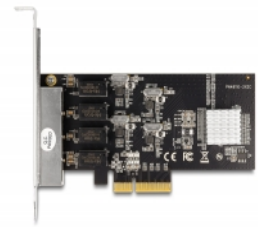

- Windows 8.1/10/11
- PC med en ledig PCI Express-plats

Paketets innehåll

- PCI Express-kort
- Fäste med låg profil
- Bruksanvisning

Bilder