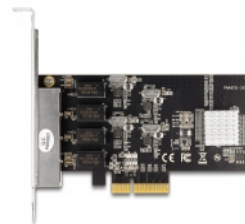

Preuvjeti sustava

- Windows 8.1/10/11
- Računalo s jednim slobodnim PCI Express utorom

Sadržaj pakiranja

- PCI Express kartica
- Nosač niskog profila
- Korisnički priručnik

Slike