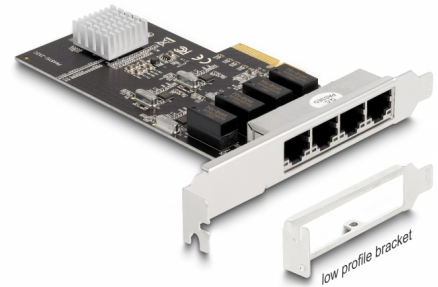

Delock PCI Express x4 kartica na 4 x RJ45 Gigabit LAN

Opis

Delock PCI Express kartica pruža četiri mrežna priključka brzine prijenosa podataka do 1000 Mbps.

Predmet br. 88618

EAN: 4043619886180

Zemlja podrijetla: China

Pakiranje: Retail Box

Tehnički podaci

- Priključak:
 - vanjski: 4 x Gigabit LAN RJ45 ženski
 - unutarnji: 1 x PCI Express x4, V2.0
- Skup čipova: Realtek RTL8111H
- Brzina prijenosa podataka:
 - Ethernet do 10 Mbps (Half/Full Duplex)
 - Fast Ethernet do 100 Mbps (Half/Full Duplex)
 - Gigabit Ethernet do 1000 Mbps (Half/Full Duplex)
 - PCI Express x4 do 16 Gbps
- Podržava IEEE 802.3 / 802.3u / 802.3ab
- Podržava buđenje na LAN (WOL)
- Podržava prioritet kodiranja IEEE 802.1P 2. sloja
- Podržava kontrolu protoka IEEE 802.3x puni dupleks
- Podržava IEEE 802.1Q virtualni LAN (VLAN)
- Podržava 9k Jumbo okvire
- LED indikator povezivanja i šupljine

Interface

Vanjski:	4 x Gigabit LAN RJ45 ženski
Unutarnji:	1 x PCI Express x4, V2.0

Technical characteristics

Skup čipova:	Realtek RTL8111H
Brzina prijenosa podataka:	Ethernet up to 10 Mbps Fast Ethernet up to 100 Mbps Gigabit Ethernet up to 1 Gbps