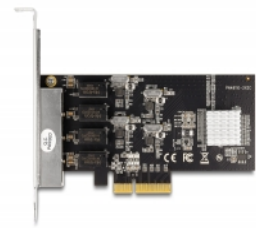

Απαιτήσεις συστήματος

- Windows 8.1/10/11
- Η/Υ με μία ελεύθερη υποδοχή PCI Express

Περιεχόμενα συσκευασίας

- Κάρτα PCI Express
- Βραχίονας χαμηλού προφίλ
- Εγχειρίδιο χρήστη

Εικόνες