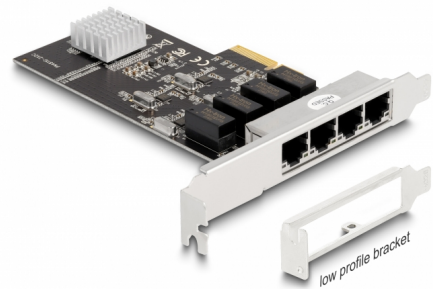

Delock Κάρτα PCI Express x4 προς 4 x RJ45 Gigabit LAN

Περιγραφή

Η κάρτα PCI Express από τη Delock προσφέρει τέσσερις θύρες δικτύου με ρυθμό μεταφοράς δεδομένων έως 1000 Mbps.

Αρ. προϊόντος 88618

EAN: 4043619886180

Χώρα προέλευσης: China

Συσκευασία: Retail Box

Προδιαγραφές

- Συνδετήρας:
 - εξωτερικά: 4 x Gigabit LAN, θηλυκός σύνδεσμος RJ45
 - εσωτερικά: 1 x PCI Express x4, V2.0
- Chipset: Realtek RTL8111H
- Ρυθμός μεταφοράς δεδομένων:
 - Ethernet έως και 10 Mbps (Half/Full Duplex)
 - Fast Ethernet έως και 100 Mbps (Half/Full Duplex)
 - Gigabit Ethernet έως και 1000 Mbps (Half/Full Duplex)
 - PCI Express x4 έως και 16 Gbps
- Υποστηρίζει IEEE 802.3 / 802.3u / 802.3ab
- Υποστηρίζει το Wake On LAN (WOL)
- Υποστηρίζει κωδικοποίηση προτεραιότητας επιπέδου 2 IEEE 802.1P
- Υποστηρίζει IEEE 802.3x έλεγχος πλήρους αμφίδρομης ροής
- Υποστηρίζει IEEE 802.1Q εικονικό LAN (VLAN)
- Υποστηρίζει πλαίσια μεγάλου μεγέθους 9k
- Ένδειξη LED για σύνδεση και δραστηριότητα

Interface

Εξωτερικά:	4 x Gigabit LAN, θηλυκός σύνδεσμος RJ45
Εσωτερικός:	1 x PCI Express x4, V2.0

Technical characteristics

Chipset:	Realtek RTL8111H
Ρυθμός μεταφοράς δεδομένων:	Ethernet up to 10 Mbps Fast Ethernet up to 100 Mbps Gigabit Ethernet up to 1 Gbps