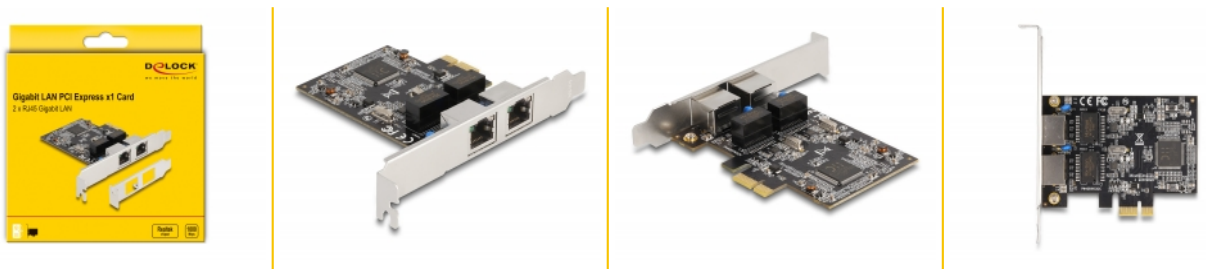

Απαιτήσεις συστήματος

- Windows 8.1/8.1-64/10/10-64/11
- Η/Υ με μία ελεύθερη υποδοχή PCI Express

Περιεχόμενα συσκευασίας

- Κάρτα PCI Express
- Βραχίονας χαμηλού προφίλ
- Εγχειρίδιο χρήστη

Εικόνες