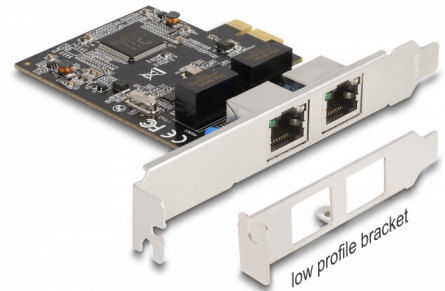

# Delock Κάρτα PCI Express x1 προς 2 x RJ45 Gigabit LAN

## Περιγραφή

Η κάρτα PCI Express από τη Delock προσφέρει δύο θύρες δικτύου με ρυθμό μεταφοράς δεδομένων έως 1000 Mbps.

## Προδιαγραφές

- Συνδετήρας:  
εξωτερικά: 2 x Gigabit LAN, θηλυκός σύνδεσμος RJ45  
εσωτερικά: 1 x PCI Express x1, V2.0
- Chipset: Realtek RTL8111H
- Ρυθμός μεταφοράς δεδομένων:  
Ethernet έως και 10 Mbps (Half/Full Duplex)  
Fast Ethernet έως και 100 Mbps (Half/Full Duplex)  
Gigabit Ethernet έως και 1000 Mbps (Half/Full Duplex)  
PCI Express x1 έως και 4 Gbps
- Υποστηρίζει IEEE 802.3 / 802.3u / 802.3ab
- Υποστηρίζει το Wake On LAN (WOL)
- Υποστηρίζει κωδικοποίηση προτεραιότητας επιπέδου 2 IEEE 802.1P
- Υποστηρίζει IEEE 802.3x έλεγχος πλήρους αμφίδρομης ροής
- Υποστηρίζει IEEE 802.1Q εικονικό LAN (VLAN)
- Υποστηρίζει πλαίσια μεγάλου μεγέθους 9k
- Ένδειξη LED για σύνδεση και δραστηριότητα

## Interface

Εξωτερικά:	2 x Gigabit LAN RJ45 jack
Εσωτερικός:	1 x PCI Express x1, V2.0