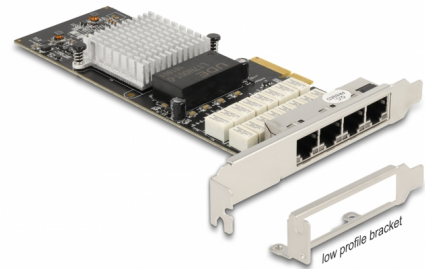

Delock Κάρτα PCI Express x4 προς 4 x RJ45 Gigabit LAN Θύρα Παράκαμψης

Περιγραφή

Η κάρτα PCI Express από τη Delock προσφέρει τέσσερις θύρες δικτύου με ρυθμό μεταφοράς δεδομένων έως 1000 Mbps.

Λειτουργία παράκαμψης (Bypass) για διαβεβαίωση συνέχισης του δικτύου

Οι τέσσερις θύρες είναι οργανωμένες σε 2 ομάδες που μπορούν να συνδεθούν και να σχηματίσουν μια παράκαμψη. Η λειτουργία παράκαμψης ενεργοποιείται αυτόματα κατά τον προγραμματισμένο εντοπισμό διακοπής τροφοδοσίας IPS, εκκίνησης BIOS, ή ενός OS ή αποτυχίας εφαρμογής προγράμματος. Όταν προκύψει μια εντοπιζόμενη αποτυχία, μηχανικά ρελέ εναλλάσσουν την κίνηση του δικτύου ώστε να εξέρχεται από τη δεύτερη θύρα του ζεύγους στον αντίπαρο, παρακάμπτοντας την εφαρμογή του διακομιστή προβλήματος και διατηρώντας τη συνέχιση του δικτύου. Αυτό μπορεί να χρησιμοποιηθεί σε εφαρμογές διακομιστή όπως η αποτροπή παρείσδυσης ή εσωτερική πύλη ασφαλείας. Το κύκλωμα παράκαμψης λειτουργεί ακόμα και κατά την απουσία ισχύος ώστε η σύνδεση δικτύου να διατηρείται πάντα, ακόμα και με απενεργοποιημένο τον διακομιστή.

Αρ. προϊόντος 88610

EAN: 4043619886104

Χώρα προέλευσης: China

Συσκευασία: Συσκευασία

Προδιαγραφές

- Συνδετήρας:
εξωτερικά: 4 x Gigabit LAN, θηλυκός σύνδεσμος RJ45
εσωτερικά: 1 x PCI Express x4, V2.1
- Chipset: Intel i350
- Ρυθμός μεταφοράς δεδομένων:
Ethernet έως και 10 Mbps
Fast Ethernet έως και 100 Mbps
Gigabit Ethernet έως και 1000 Mbps
PCI Express x1 έως και 4 Gbps
- Υποστηρίζει IEEE 802.3 / 802.3u / 802.3ab
- Υποστήριξη IEEE 802.3az (Ethernet με απόδοση ενέργειας)

Interface

Εξωτερικά:	4 x Gigabit LAN, θηλυκός σύνδεσμος RJ45
Εσωτερικός:	1 x PCI Express x4, V2.1

Technical characteristics

Chipset:	Intel® i350
Ρυθμός μεταφοράς δεδομένων:	Ethernet up to 10 Mbps Fast Ethernet up to 100 Mbps Gigabit Ethernet up to 1 Gbps