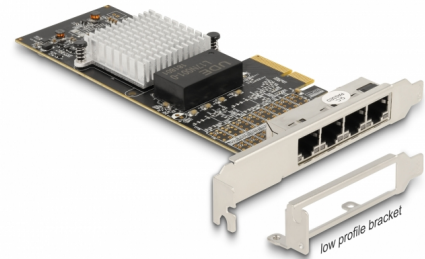

Delock PCI Express x4-kort till 4 x RJ45 Gigabit LAN

Beskrivning

PCI Express-kortet från Delock erbjuder fyra extra nätverksportar med en dataöverföringshastighet på upp till 1000 Mbps.

Artikelnummer 88606

EAN: 4043619886067

Ursprungsland: China

Paket: Låda

Specifikationer

- Anslutning:
extern: 4 x Gigabit LAN RJ45 hona
intern: 1 x PCI Express x4, V2.1
- Kringkretsar: Intel i350
- Dataöverföringshastighet:
Ethernet upp till 10 Mbps
Fast Ethernet upp till 100 Mbps
Gigabit Ethernet upp till 1000 Mbps
PCI Express x1 upp till 4 Gbps
- Stödjer IEEE 802.3 / 802.3u / 802.3ab
- Stöd för IEEE 802.3az (Energieffektivt Ethernet)
- Stöder Wake On LAN (WOL)
- Stödjer IEEE 802.1Q Virtual LAN (VLAN)
- Stödjer 9k Jumbo Frames
- LED-indikator för länk och aktivitet