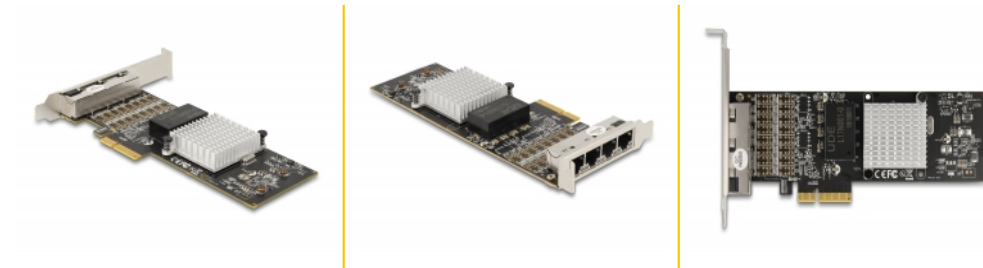

Delock PCI Express x4-kort till 4 x RJ45 Gigabit LAN

Beskrivning

PCI Express-kortet från Delock erbjuder fyra extra nätverksportar med en dataöverföringshastighet på upp till 1000 Mbps.

Artikelnummer 88606

EAN: 4043619886067

Ursprungsland: China

Paket: Låda

Specifikationer

- Anslutning:
extern: 4 x Gigabit LAN RJ45 hona
intern: 1 x PCI Express x4, V2.1
- Kringkretsar: Intel i350
- Dataöverföringshastighet:
Ethernet upp till 10 Mbps
Fast Ethernet upp till 100 Mbps
Gigabit Ethernet upp till 1000 Mbps
PCI Express x1 upp till 4 Gbps
- Stödjer IEEE 802.3 / 802.3u / 802.3ab
- Stöd för IEEE 802.3az (Energieffektivt Ethernet)
- Stöder Wake On LAN (WOL)
- Stödjer IEEE 802.1Q Virtual LAN (VLAN)
- Stödjer 9k Jumbo Frames
- LED-indikator för länk och aktivitet

General

Supported operating system:	Windows 10 32-bit Windows 10 64-bit Windows 8.1 32-Bit Windows 8.1 64-Bit
-----------------------------	--

Interface

Extern:	4 x Gigabit LAN RJ45, hona
Intern:	1 x PCI Express x4, V2.1