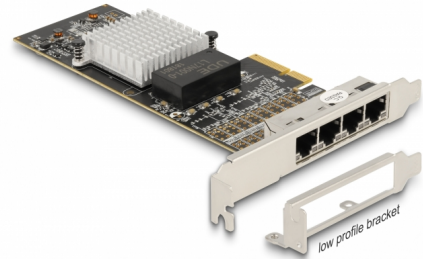

Delock PCI Express x4 kartica na 4 x RJ45 Gigabit LAN

Opis

Delock PCI Express kartica pruža četiri mrežna priključka brzine prijenosa podataka do 1000 Mbps.

Predmet br. 88606

EAN: 4043619886067

Zemlja podrijetla: China

Pakiranje: Kutija

Tehnički podaci

- Priključak:
 - vanjski: 4 x Gigabit LAN RJ45 ženski
 - unutarnji: 1 x PCI Express x4, V2.1
- Skup čipova: Intel i350
- Brzina prijenosa podataka:
 - Ethernet do 10 Mbps
 - Fast Ethernet do 100 Mbps
 - Gigabit Ethernet do 1000 Mbps
 - PCI Express x1 do 4 Gbps
- Podržava IEEE 802.3 / 802.3u / 802.3ab
- Podržava IEEE 802.3az (energetski efikasan Ethernet)
- Podržava buđenje na LAN (WOL)
- Podržava IEEE 802.1Q virtualni LAN (VLAN)
- Podržava 9k Jumbo okvire
- LED indikator povezivanja i šupljine

Slike

General

Supported operating system:	Windows 10 32-bit Windows 10 64-bit Windows 8.1 32-Bit Windows 8.1 64-Bit
-----------------------------	--

Interface

Vanjski:	4 x Gigabit LAN RJ45 ženski
Unutarnji:	1 x PCI Express x4, V2.1

Technical characteristics

Skup čipova:	Intel® i350
Brzina prijenosa podataka:	Ethernet up to 10 Mbps Fast Ethernet up to 100 Mbps Gigabit Ethernet up to 1 Gbps

Physical characteristics

Slot bracket:	niskoprofilni standard
---------------	---------------------------