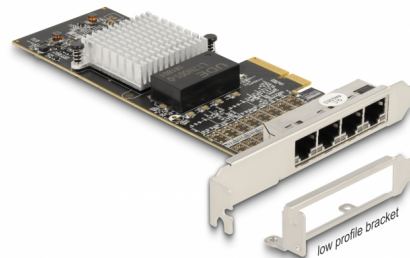

Delock Κάρτα PCI Express x4 προς 4 x RJ45 Gigabit LAN

Περιγραφή

Η κάρτα PCI Express από τη Delock προσφέρει τέσσερις θύρες δικτύου με ρυθμό μεταφοράς δεδομένων έως 1000 Mbps.

Αρ. προϊόντος 88606

EAN: 4043619886067

Χώρα προέλευσης: China

Συσκευασία: Συσκευασία

Προδιαγραφές

- Συνδετήρας:
εξωτερικά: 4 x Gigabit LAN, θηλυκός σύνδεσμος RJ45
εσωτερικά: 1 x PCI Express x4, V2.1
- Chipset: Intel i350
- Ρυθμός μεταφοράς δεδομένων:
Ethernet έως και 10 Mbps
Fast Ethernet έως και 100 Mbps
Gigabit Ethernet έως και 1000 Mbps
PCI Express x1 έως και 4 Gbps
- Υποστηρίζει IEEE 802.3 / 802.3u / 802.3ab
- Υποστήριξη IEEE 802.3az (Ethernet με απόδοση ενέργειας)
- Υποστηρίζει το Wake On LAN (WOL)
- Υποστηρίζει IEEE 802.1Q εικονικό LAN (VLAN)
- Υποστηρίζει πλαίσια μεγάλου μεγέθους 9k
- Ένδειξη LED για σύνδεση και δραστηριότητα

Technical characteristics

Chipset:	Intel® i350
Ρυθμός μεταφοράς δεδομένων:	Ethernet up to 10 Mbps Fast Ethernet up to 100 Mbps Gigabit Ethernet up to 1 Gbps

Physical characteristics

Slot bracket:	Χαμηλής Κατανομής standard
---------------	-------------------------------