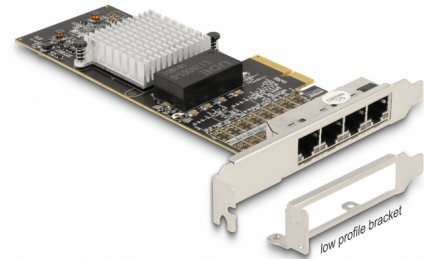

# Delock PCI Express x4 karta na 4 x RJ45 Gigabit LAN

## Popis

PCI Express karta od Delocku nabízí čtyři síťové porty s přenosovou rychlostí až do 1000 Mbps.

## Technické detaily

- Konektor:  
externí: 4 x Gigabit LAN RJ45 samice  
interní: 1 x PCI Express x4, V2.1
- Chipset: Intel i350
- Datová rychlost přenosu:  
Ethernet až do 10 Mbps  
Fast Ethernet až do 100 Mbps  
Gigabit Ethernet až do 1000 Mbps  
PCI Express x1 až do 4 Gbps
- Podporuje IEEE 802.3 / 802.3u / 802.3ab
- Podporuje IEEE 802.3az (Energy Efficient Ethernet – Energetická účinnost Ethernetu)
- Podporuje Wake On LAN (WOL)
- Podporuje IEEE 802.1Q Virtual LAN (VLAN)
- Podporuje 9k Jumbo Frames
- LED indikátor pro připojení a aktivity

## Interface

Externí:	4 x Gigabit LAN RJ45 samice
Interní:	1 x PCI Express x4, V2.1