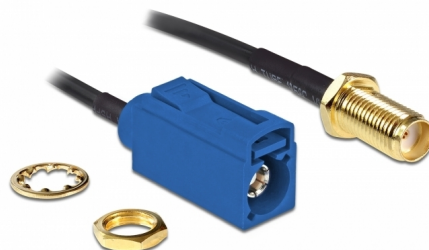

Delock Kabel antenowy FAKRA C żeńskie > SMA żeńskie grodzi RG-174 20 cm

Opis

Kabel antenowy firmy Delock nadaje się do podłączania komponentów technologii radiowej.

20 cm

Numer artykułu 88581

EAN: 4043619885817

Kraj pochodzenia: China

Opakowanie: Torba na zamek błyskawiczny

Szczegóły techniczne

- Złącze:
 - 1 x FAKRA C żeńskie >
 - 1 x SMA żeński grodzi
- FAKRA C: RAL 5005 Niebieski
- Impedancja: 50 Ohm
- Typ przewodu: RG-174
- Przewód: koncentryczny
- Tłumienie przewodu: 1,5 dB @ 1,5 GHz na metr
- Średnica kabla: ok. 2,9 mm
- Kolor przewodu: czarny
- Najmniejszy promień skrętu: 10,5 mm
- Długość ze złączami (L): ok. 20 cm

Wymagania systemowe

- Urządzenie z jednym wolnym portem SMA bądź FAKRA C

Zawartość opakowania

- Przewód antenowy

Zdjęcia