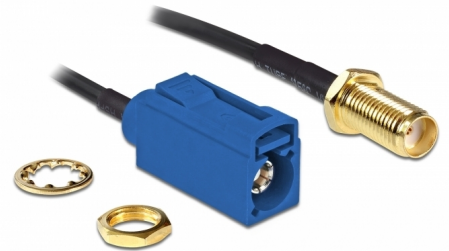

# Delock Kabel antenowy FAKRA C żeńskie > SMA żeńskie grodzi RG-174 20 cm

## Opis

Kabel antenowy firmy Delock nadaje się do podłączania komponentów technologii radiowej.

20 cm

**Numer artykułu 88581**

EAN: 4043619885817

Kraj pochodzenia: China

Opakowanie: Torba na zamek błyskawiczny

## Szczegóły techniczne

- Złącze:
  - 1 x FAKRA C żeńskie >
  - 1 x SMA żeński grodzi
- FAKRA C: RAL 5005 Niebieski
- Impedancja: 50 Ohm
- Typ przewodu: RG-174
- Przewód: koncentryczny
- Tłumienie przewodu: 1,5 dB @ 1,5 GHz na metr
- Średnica kabla: ok. 2,9 mm
- Kolor przewodu: czarny
- Najmniejszy promień skrętu: 10,5 mm
- Długość ze złączami (L): ok. 20 cm