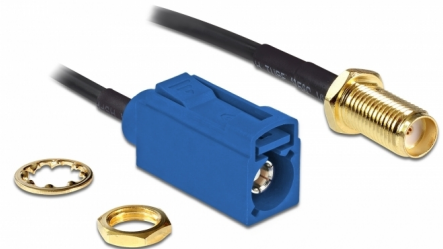

# Delock Καλώδιο κεραίας FAKRA C θηλυκό > SMA θηλυκό για εγκατάσταση RG-174 20 cm

## Περιγραφή

Το καλώδιο κεραίας της Delock είναι κατάλληλο για σύνδεση τμημάτων με τεχνολογία ραδιοφωνικής συχνότητας.

20 cm

## Προδιαγραφές

- Συνδετήρας:
  - 1 x θηλυκός FAKRA C >
  - 1 x SMA θηλυκό με διάφραγμα
- FAKRA C: RAL 5005 Μπλε
- Σύνθετη αντίσταση: 50 Ohm
- Τύπος καλωδίου: RG-174
- Καλώδιο: ομοαξονικό
- Εξασθένιση καλωδίου: 1,5 dB @ 1,5 GHz ανά μέτρο
- Διάμετρος καλωδίου: περίπου 2,9 mm
- Χρώμα καλωδίου: μαύρο
- Ελάχιστη ακτίνα καμπυλότητας: 10,5 mm
- Μήκος συμπεριλ. συνδέσμου (L): περ. 20 cm