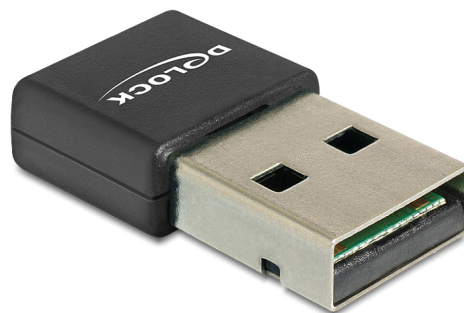

Delock Klucz WLAN b/g/n USB 2.0 150 Mbps

Opis

Podłącz do komputera klucz USB bezprzewodowej sieci LAN, aby uzyskać bezprzewodowe połączenie z Internetem. Klucz WLAN można połączyć z dowolnym punktem dostępowym (HotSpot) lub routerem WLAN przez pasmo 2,4 GHz. Co więcej, umożliwia on także nawiązanie połączenia adhoc z innym komputerem notebook lub PC.

Uwaga

Numer artykułu 88541

EAN: 4043619885411

Kraj pochodzenia: China

Opakowanie: Retail Box

Szczegóły techniczne

- Złącze: 1 x USB 2.0 Typ-A męski
- Chipset: Realtek
- Tryb 1T1R z szybkością PHY 150 Mbps
- Zakres częstotliwości: 2,4 GHz ISM band
- Zasięg działania do 180 metrów
- Moc wyjścia RF: < 14 dBm przy 11n, < 17 dBm przy 11b, < 14 dBm przy 11g
- Zgodność z IEEE 802.11n/b/g, 802.3, 802.3u
- Zabezpieczenie przez WEP, TKIP, AES, WPA, WPA2
- Zasilanie: 5 V
- Zużycie prądu:
 - Tryb TX: 305 mA
 - Tryb RX: 190 mA
- Wymiary (DxSxW): ok. 23,6 x 14,5 x 6,3 mm