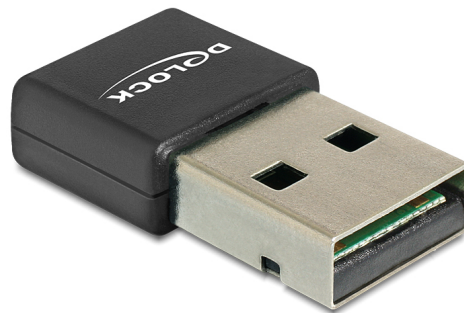

# Delock Clé WLAN b/g/n USB 2.0 150 Mbps

## Description

Branchez la clé USB LAN sans fil sur votre ordinateur afin d'effectuer une connexion sans fil à Internet. La clé WLAN peut être connectée à tout point d'accès (HotSpot) ou routeur WLAN dans la gamme des 2,4 GHz. De plus elle permet une connexion ad hoc à un autre PC portable ou de bureau.

## Détails techniques

- Connecteurs : 1 x USB 2.0 Type-A mâle
- Chipset : Realtek
- Mode 1T1R avec taux PHY de 150 Mbps
- Plage de fréquence : 2,4 GHz ISM bande
- Portée de fonctionnement jusqu'à 180 meter
- Puissance de sortie RF : < 14 dBm en 11n, < 17 dBm en 11b, < 14 dBm en 11g
- Compatible avec IEEE 802.11n/b/g, 802.3, 802.3u
- Sécurité WEP, TKIP, AES, WPA, WPA2
- Alimentation : 5 V
- Consommation de courant :  
Mode transmission TX : 305 mA  
Mode réception RX : 190 mA
- Dimensions (LxlxH) : env. 23,6 x 14,5 x 6,3 mm