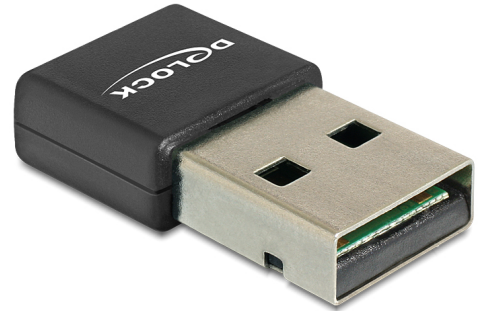

Delock Llave WLAN b/g/n USB 2.0 150 Mbps

Descripción

Conecte la llave USB para LAN inalámbrica a su PC y consiga una conexión de Internet inalámbrica. La llave WLAN se puede conectar a cualquier punto de acceso (zona activa) o enrutador WLAN en una banda de 2,4 GHz. Además, permite una conexión personalizada con otro equipo portátil o PC.

Nota

Número de elemento 88541

EAN: 4043619885411

Pais de origen: China

Paquete: Retail Box

Detalles técnicos

- Conectores: 1 x USB 2.0 Tipo-A macho
- Conjunto de chips: Realtek
- Modo 1T1R con tasa PHY de 150 Mbps
- Intervalo de frecuencias: banda ISM de 2,4 GHz
- Funciona a un máximo de 180 metros
- Potencia de salida de RF: < 14 dBm a 11n, < 17 dBm a 11b, < 14 dBm a 11g
- Compatible con IEEE 802.11n/b/g, 802.3, 802.3u
- Seguridad WEP, TKIP, AES, WPA, WPA2
- Fuente de alimentación: 5 V
- Consumo de corriente:
 - Modo TX transmisión: 305 mA
 - Modo RX recepción: 190 mA
- Dimensiones (LxAxAL): aprox. 23,6 x 14,5 x 6,3 mm