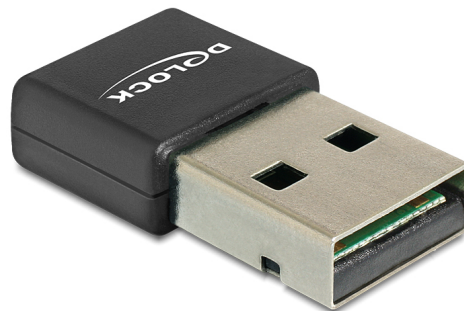

# Delock USB 2.0 WLAN b/g/n nano Adaptér 150 Mbps

## Popis

Připojte Wireless LAN USB adaptér k vašemu počítači, pokud jej potřebujete připojit k existující bezdrátové síti. WLAN adapter můžete připojit k libovolnému přístupovému bodu (HotSpot) nebo WLAN routeru v pásmu 2,4 GHz. Navíc umožňuje připojení adhoc k jinému notebook nebo PC s WLAN adaptérem v tomto pásmu.

## Technické detaily

- Konektor: 1 x USB 2.0 Typ-A samec
- Chipset: Realtek
- 1T1R mód s 150 Mbps PHY rate
- Frekvenční rozsah: pásmo 2,4 GHz ISM
- Dosah až 180 m
- RF výstupní výkon: < 14 dBm v 11n, < 17 dBm v 11b, < 14 dBm v 11g
- Kompatibilní s IEEE 802.11n/b/g, 802.3, 802.3u
- Zabezpečení WEP, TKIP, AES, WPA, WPA2
- Napájení: 5 V
- Spotřeba proudu:
  - TX mode: 305 mA
  - RX mode: 190 mA
- Rozměry (DxŠxV): cca. 23,6 x 14,5 x 6,3 mm