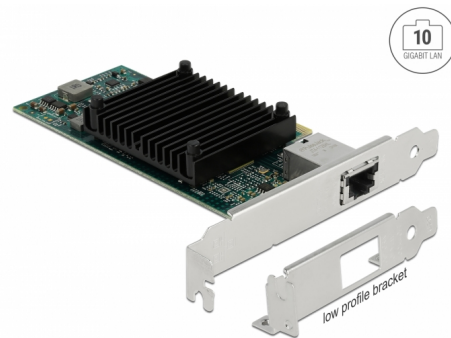

Delock Κάρτα PCI Express x8 1 x RJ45 10 Gigabit LAN i82599

Περιγραφή

Η κάρτα PCI Express της Delock προσφέρει μια θύρα δικτύου με ρυθμό μεταφοράς δεδομένων έως 10 Gbps με συμβατικά καλώδια Cat.6 ή καλώδια από χαλκό Cat.6A.

Αρ. προϊόντος 88511

EAN: 4043619885114

Χώρα προέλευσης: China

Συσκευασία: Συσκευασία

Προδιαγραφές

- Συνδετήρας:
 - εξωτερικά: 1 x 10 Gigabit LAN, θηλυκός σύνδεσμος RJ45
 - εσωτερικά: 1 x PCI Express x8, V2.0
- Chipset: Intel 82599EN
- Ρυθμός μεταφοράς δεδομένων:
 - 10 Gigabit Ethernet έως και 10 Gbps
 - PCI Express x8 έως και 32 Gbps
- Υποστηρίζει πλαίσια μεγάλου μεγέθους 9k
- Υποστηρίζει IEEE 802.1Q εικονικό LAN (VLAN)