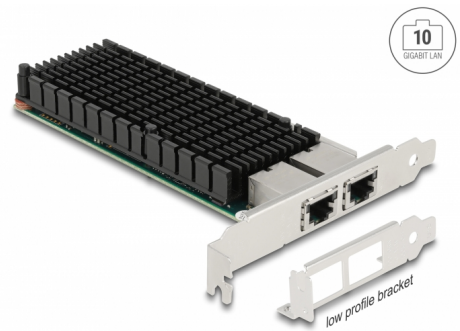

# Delock Κάρτα PCI Express x8 2 x RJ45 10 Gigabit LAN X540

## Περιγραφή

Η κάρτα PCI Express της Delock προσφέρει δύο θύρες δικτύου με ρυθμό μεταφοράς δεδομένων έως 10 Gbps με συμβατικά καλώδια Cat.6 ή καλώδια από χαλκό Cat.6A.

## Προδιαγραφές

- Συνδετήρας:  
εξωτερικά: 2 x 10 Gigabit LAN, θηλυκός σύνδεσμος RJ45  
εσωτερικά: 1 x PCI Express x8, V2.0
- Chipset: Intel X540
- Ρυθμός μεταφοράς δεδομένων:  
Fast Ethernet έως και 100 Mbps  
Gigabit Ethernet έως και 1 Gbps  
10 Gigabit Ethernet έως και 10 Gbps  
PCI Express x8 έως και 32 Gbps
- Υποστηρίζει πλαίσια μεγάλου μεγέθους 9k
- Υποστηρίζει IEEE 802.1Q εικονικό LAN (VLAN)
- Υποστηρίζει PXE

## Interface

Εξωτερικά:	2 x 10 Gigabit LAN RJ45 jack
Εσωτερικός:	1 x PCI Express x8, V2.0