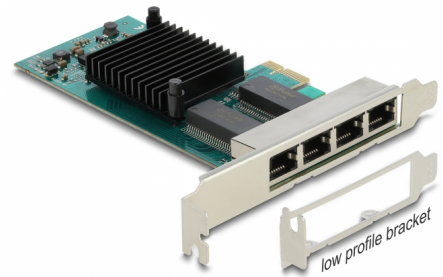

Delock PCI Express kartica na 4 x Gigabit LAN

Opis

Delock PCI Express kartica pruža četiri mrežna priključka brzine prijenosa podataka do 1000 Mbps.

Predmet br. 88504

EAN: 4043619885046

Zemlja podrijetla: China

Pakiranje: Kutija

Tehnički podaci

- Priključak:
 - vanjski: 4 x Gigabit LAN RJ45 ženski
 - unutarnji: 1 x PCI Express x1, V2.1
- Skup čipova: Intel i350
- Brzina prijenosa podataka:
 - Ethernet do 10 Mbps
 - Fast Ethernet do 100 Mbps
 - Gigabit Ethernet do 1000 Mbps
 - PCI Express x1 do 4 Gbps
- Podrška IEEE 802.3 / 802.3u / 802.3ab
- Podrška IEEE 802.1Q virtualni LAN (VLAN)
- Podrška IEEE 802.3az (energetski efikasan Ethernet)
- Podrška buđenje na LAN (WOL)
- Podrška 9k Jumbo okvire
- Podrška PXE
- LED indikator povezivanja i šupljine

Technical characteristics

Skup čipova:	Intel® i350
Brzina prijenosa podataka:	Ethernet up to 10 Mbps Fast Ethernet up to 100 Mbps Gigabit Ethernet up to 1 Gbps

Physical characteristics

Slot bracket:	niskoprofilni standard
---------------	---------------------------