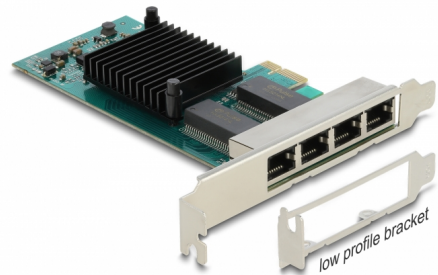

Delock Κάρτα PCI Express x4 προς 4 x Gigabit LAN

Περιγραφή

Η κάρτα PCI Express από τη Delock προσφέρει τέσσερις θύρες δικτύου με ρυθμό μεταφοράς δεδομένων έως 1000 Mbps.

Αρ. προϊόντος 88504

EAN: 4043619885046

Χώρα προέλευσης: China

Συσκευασία: Συσκευασία

Προδιαγραφές

- Συνδετήρας:
εξωτερικά: 4 x Gigabit LAN, θηλυκός σύνδεσμος RJ45
εσωτερικά: 1 x PCI Express x1, V2.1
- Chipset: Intel i350
- Ρυθμός μεταφοράς δεδομένων:
Ethernet έως και 10 Mbps
Fast Ethernet έως και 100 Mbps
Gigabit Ethernet έως και 1000 Mbps
PCI Express x1 έως και 4 Gbps
- Υποστηρίζει IEEE 802.3 / 802.3u / 802.3ab
- Υποστηρίζει IEEE 802.1Q εικονικό LAN (VLAN)
- Υποστήριξη IEEE 802.3az (Ethernet με απόδοση ενέργειας)
- Υποστηρίζει το Wake On LAN (WOL)
- Υποστηρίζει πλαίσια μεγάλου μεγέθους 9k
- Υποστηρίζει PXE
- Ένδειξη LED για σύνδεση και δραστηριότητα

Technical characteristics

Chipset:	Intel® i350
Ρυθμός μεταφοράς δεδομένων:	Ethernet up to 10 Mbps Fast Ethernet up to 100 Mbps Gigabit Ethernet up to 1 Gbps

Physical characteristics

Slot bracket:	Χαμηλής Κατανομής standard
---------------	-------------------------------