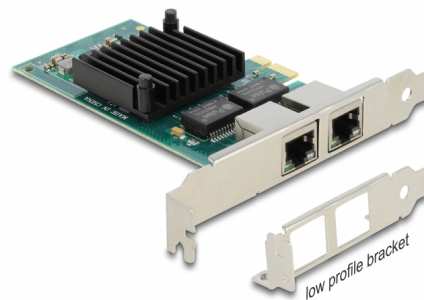

Delock PCI Express kartica na 2 x Gigabit LAN

Opis

Delock PCI Express kartica pruža dva mrežna priključka brzine prijenosa podataka do 1000 Mbps.

Predmet br. 88502

EAN: 4043619885022

Zemlja podrijetla: China

Pakiranje: Kutija

Tehnički podaci

- Priključak:
 - vanjski: 2 x Gigabit LAN RJ45 ženski
 - unutarnji: 1 x PCI Express x1, V2.1
- Skup čipova: Intel i350
- Brzina prijenosa podataka:
 - Ethernet do 10 Mbps
 - Fast Ethernet do 100 Mbps
 - Gigabit Ethernet do 1000 Mbps
 - PCI Express x1 do 4 Gbps
- Podržava IEEE 802.3 / 802.3u / 802.3ab
- Podržava IEEE 802.1Q virtualni LAN (VLAN)
- Podržava IEEE 802.3az (energetski efikasan Ethernet)
- Podržava buđenje na LAN (WOL)
- Podržava 9k Jumbo okvire
- Podržava PXE
- LED indikator povezivanja i šupljine

Technical characteristics

Skup čipova:	Intel® i350
Brzina prijenosa podataka:	Ethernet up to 10 Mbps Fast Ethernet up to 100 Mbps Gigabit Ethernet up to 1 Gbps

Physical characteristics

Slot bracket:	niskoprofilni standard
---------------	---------------------------