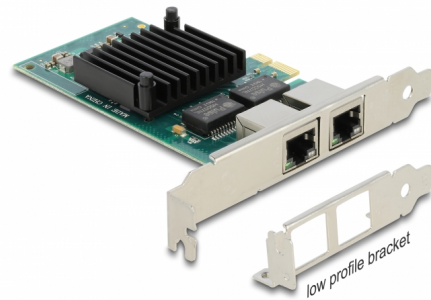

# Delock Κάρτα PCI Express x2 προς 2 x Gigabit LAN

## Περιγραφή

Η κάρτα PCI Express από τη Delock προσφέρει δύο θύρες δικτύου με ρυθμό μεταφοράς δεδομένων έως 1000 Mbps.

## Προδιαγραφές

- Συνδετήρας:  
εξωτερικά: 2 x Gigabit LAN, θηλυκός σύνδεσμος RJ45  
εσωτερικά: 1 x PCI Express x1, V2.1
- Chipset: Intel i350
- Ρυθμός μεταφοράς δεδομένων:  
Ethernet έως και 10 Mbps  
Fast Ethernet έως και 100 Mbps  
Gigabit Ethernet έως και 1000 Mbps  
PCI Express x1 έως και 4 Gbps
- Υποστηρίζει IEEE 802.3 / 802.3u / 802.3ab
- Υποστηρίζει IEEE 802.1Q εικονικό LAN (VLAN)
- Υποστήριξη IEEE 802.3az (Ethernet με απόδοση ενέργειας)
- Υποστηρίζει το Wake On LAN (WOL)
- Υποστηρίζει πλαίσια μεγάλου μεγέθους 9k
- Υποστηρίζει PXE
- Ένδειξη LED για σύνδεση και δραστηριότητα

## Interface

Εξωτερικά:	2 x Gigabit LAN RJ45 jack
Εσωτερικός:	1 x PCI Express x1, V2.1