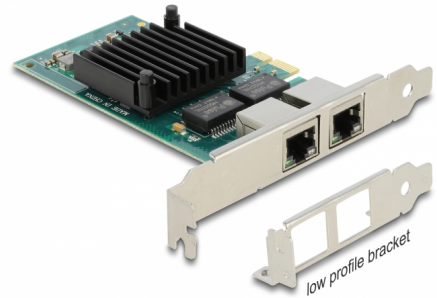

Delock PCI Express karta na 2 x Gigabit LAN

Popis

PCI Express karta od Delocku nabízí dvě síťové porty s přenosovou rychlostí až do 1000 Mbps.

Číslo produktu 88502

EAN: 4043619885022

Země původu: China

Balení: Box

Technické detaily

- Konektor:
externí: 2 x Gigabit LAN RJ45 samice
interní: 1 x PCI Express x1, V2.1
- Chipset: Intel i350
- Datová rychlost přenosu:
Ethernet až do 10 Mbps
Fast Ethernet až do 100 Mbps
Gigabit Ethernet až do 1000 Mbps
PCI Express x1 až do 4 Gbps
- Podporuje IEEE 802.3 / 802.3u / 802.3ab
- Podporuje IEEE 802.1Q Virtual LAN (VLAN)
- Podporuje IEEE 802.3az (Energy Efficient Ethernet – Energetická účinnost Ethernetu)
- Podporuje Wake On LAN (WOL)
- Podporuje 9k Jumbo Frames
- Podporuje PXE
- LED indikátor pro připojení a aktivity

Interface

Externí:	2 x Gigabit LAN RJ45 jack
Interní:	1 x PCI Express x1, V2.1

Technical characteristics

Chipsetem:	Intel® i350
Rychlost přenosu dat:	Ethernet up to 10 Mbps Fast Ethernet up to 100 Mbps Gigabit Ethernet up to 1 Gbps