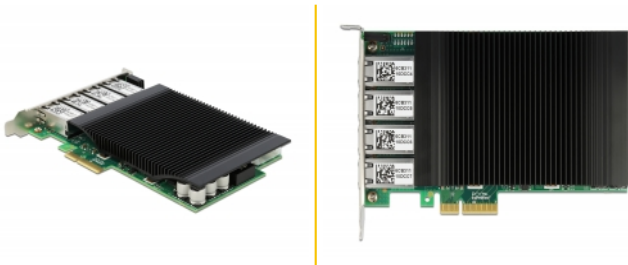

- Acceptă standardul IEEE 802.3at PoE+
- Putere fantomă (Modul A, perechi 1/2 și 3/6)
- Putere ieșire: max. 90 W total
- Indicator LED pentru legătura și activitatea

Cerinte de sistem

- Windows 8.1/8.1-64/10/10-64
- PC cu slot PCI Express liber

Pachetul contine

- Placă PCI Express
- CD cu drivere
- Manual de utilizare

Imagini