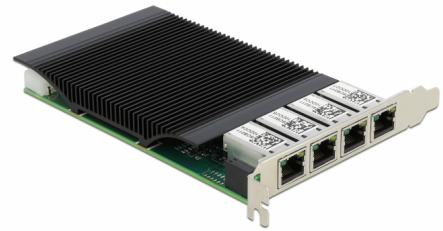

Delock Κάρτα PCI Express x4 προς 4 x Gigabit LAN PoE+

Περιγραφή

Η κάρτα PCI Express από τη Delock προσφέρει τέσσερις θύρες δικτύου με ρυθμό μεταφοράς δεδομένων έως 1000 Mbps.

Υποστήριξη PoE

Οι θύρες RJ45 υποστηρίζουν τη λειτουργία παροχής Ενέργειας μέσω Ethernet σύμφωνα με το IEEE 802.3af / 802.3at, ώστε να μπορεί να γίνει παροχή ενέργειας στις συσκευές με ενεργοποιημένο PoE, όπως φωτογραφικές μηχανές IP ή διαχωριστές PoE μέσω του καλωδίου δικτύου.

Αρ. προϊόντος 88501

EAN: 4043619885015

Χώρα προέλευσης: China

Συσκευασία: Συσκευασία

Προδιαγραφές

- Συνδετήρας:
εξωτερικά:
4 x Gigabit LAN, θηλυκός σύνδεσμος RJ45 θύρα με παξιμάδι σύσφιξης
εσωτερικά:
1 x PCI Express x4, V2.1
1 x συνδετήρας τροφοδοσίας 4 ακροδεκτών
- Chipset: Intel i350
- Ρυθμός μεταφοράς δεδομένων:
Ethernet έως και 10 Mbps (Half/Full Duplex)
Fast Ethernet έως και 100 Mbps (Half/Full Duplex)
Gigabit Ethernet έως και 1000 Mbps (Half/Full Duplex)
PCI Express x4 έως και 16 Gbps
- Κατάλληλο για συστήματα Gigabit Ethernet vision
- Υποστηρίζει IEEE 1588 PTP
- Υποστηρίζει IEEE 802.3 / 802.3u / 802.3ab
- Υποστηρίζει IEEE 802.1Q εικονικό LAN (VLAN)
- Υποστήριξη IEEE 802.3az (Ethernet με απόδοση ενέργειας)
- Υποστηρίζει πλαίσια μεγάλου μεγέθους 9k
- Υποστηρίζει PXE

- Υποστηρίζει IEEE 802.3af PoE
- Υποστηρίζει IEEE 802.3at PoE+
- Ρεύμα Phantom (Λειτουργία A, ζεύγη 1/2 and 3/6)
- Ισχύς εξόδου: μέγ. 90 W συνολικά
- Ένδειξη LED για σύνδεση και δραστηριότητα

Απαιτήσεις συστήματος

Interface

Εξωτερικά:	4 x Gigabit LAN, θηλυκός σύνδεσμος RJ45
Εσωτερικός:	1 x PCI Express x4, V2.1

Technical characteristics

Chipset:	Intel® i350
Ρυθμός μεταφοράς δεδομένων:	Ethernet up to 10 Mbps Fast Ethernet up to 100 Mbps Gigabit Ethernet up to 1 Gbps