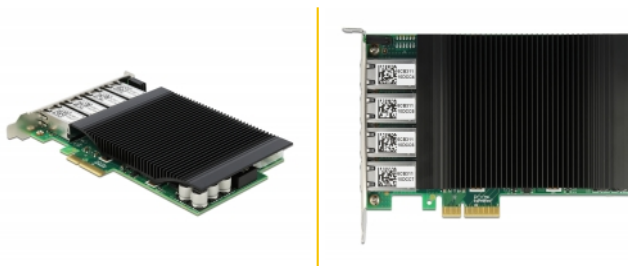

- Υποστηρίζει IEEE 802.3af PoE
- Υποστηρίζει IEEE 802.3at PoE+
- Ρεύμα Phantom (Λειτουργία A, ζεύγη 1/2 and 3/6)
- Ισχύς εξόδου: μέγ. 90 W συνολικά
- Ένδειξη LED για σύνδεση και δραστηριότητα

Απαιτήσεις συστήματος

- Windows 8.1/8.1-64/10/10-64
- Η/Υ με μία ελεύθερη υποδοχή PCI Express

Περιεχόμενα συσκευασίας

- Κάρτα PCI Express
- CD με πρόγραμμα οδήγησης
- Εγχειρίδιο χρήστη

Εικόνες