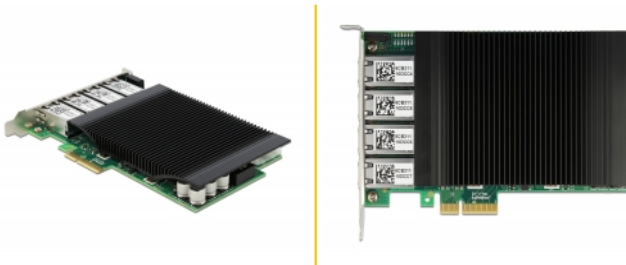

- Admite IEEE 802.3at PoE+
- Alimentación fantasma (Modo A, pares 1/2 y 3/6)
- Potencia de salida: 90 W máximo en total
- Indicador LED de enlace y actividad

Requisitos del sistema

- Windows 8.1/8.1-64/10/10-64
- PC con una ranura PCI Express libre

Contenido del paquete

- Tarjeta PCI Express
- Driver en CD
- Manual del usuario

Image