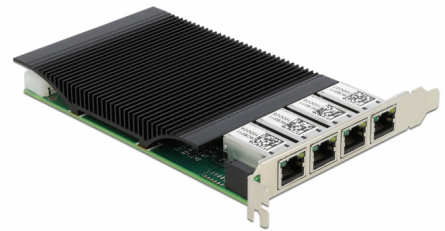

Delock Tarjeta PCI Express x4 a 4 x Gigabit LAN PoE+

Descripción

La tarjeta PCI Express de Delock ofrece cuatro puertos de red con una tasa de transferencia de datos de hasta 1000 Mbps.

Apto para PoE

Los puertos RJ45 admiten la alimentación a través de Ethernet según IEEE 802.3af / 802.3at, por lo que se puede suministrar energía a los dispositivos habilitados para PoE, como cámaras IP o divisores PoE a través del cable de red.

Número de elemento 88501

EAN: 4043619885015

Pais de origen: China

Paquete: Box

Detalles técnicos

- Conectores:
 - externo:
 - 4 x Gigabit LAN RJ45 hembra con tuerca de tornillo
 - interno:
 - 1 x PCI Express x4, V2.1
 - 1 x conector de alimentación de 4 contactos
- Conjunto de chips: Intel i350
- Velocidades de transferencias de datos:
 - Ethernet de hasta 10 Mbps (Half/Full Duplex)
 - Fast Ethernet de hasta 100 Mbps (Half/Full Duplex)
 - Gigabit Ethernet de hasta 1000 Mbps (Half/Full Duplex)
 - PCI Express x4 de hasta 16 Gbps
- Adecuado para sistemas de visión Gigabit Ethernet.
- Admite IEEE 1588 PTP
- Admite IEEE 802.3 / 802.3u / 802.3ab
- Admite IEEE 802.1Q Virtual LAN (VLAN)
- Admite IEEE 802.3az (Energy Efficient Ethernet)
- Admite tramas Jumbo de 9k
- Compatible con PXE
- Admite IEEE 802.3af PoE

- Admite IEEE 802.3at PoE+
- Alimentación fantasma (Modo A, pares 1/2 y 3/6)
- Potencia de salida: 90 W máximo en total
- Indicador LED de enlace y actividad

Requisitos del sistema

- Windows 8.1/8.1-64/10/10-64
- PC con una ranura PCI Express libre

Interface

Externo:	4 x Gigabit LAN RJ45 hembra
Interno:	1 x PCI Express x4, V2.1

Technical characteristics

Conjunto de chips:	Intel® i350
Velocidades de transferencias de datos:	Ethernet up to 10 Mbps Fast Ethernet up to 100 Mbps Gigabit Ethernet up to 1 Gbps