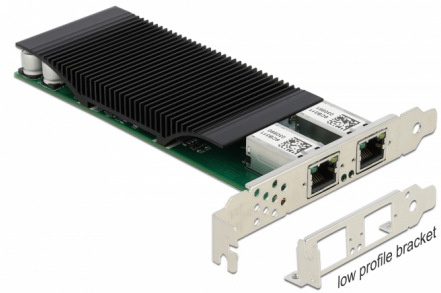

# Delock Placă PCI Express x4 la 2 x Gigabit LAN PoE+

## Descriere scurta

Placa PCI Express de la Delock oferă două porturi de rețea, cu o rată de transfer a datelor de până la 1000 Mbps.

### Suport PoE

Porturile RJ45 acceptă Power peste Ethernet în conformitate cu IEEE 802.af / 802.3at, astfel încât alimentarea poate fi furnizată dispozitivelor compatibile PoE, cum ar fi camerele IP sau divizori PoE prin intermediul cablului de rețea.

## Detalii tehnice

- Conectori:
  - extern: 2 x Gigabit LAN RJ45 mamă cu piuliță
  - intern: 1 x PCI Express x4, V2.1
- Chipset: Intel i350
- Rată transfer date:
  - Ethernet de până la 10 Mbps (semi-duplex/duplex integral)
  - Fast Ethernet de până la 100 Mbps (semi-duplex/duplex integral)
  - Gigabit Ethernet până la 1000 Mbps (Half/Full Duplex)
  - PCI Express x4, până la 16 Gbps
- Potrivit pentru sistemele de vizionare Gigabit Ethernet
- Acceptă IEEE 1588 PTP
- Acceptă IEEE 802.3 / 802.3u / 802.3ab
- Acceptă rețele LAN virtuale IEEE 802.1Q (VLAN)
- Acceptă IEEE 802.3az (Ethernet eficient energetic)
- Acceptă cadre Jumbo 9k
- Acceptă PXE
- Acceptă standardul IEEE 802.3af PoE
- Acceptă standardul IEEE 802.3at PoE+
- Putere fantomă (Modul A, perechi 1/2 și 3/6)
- Putere ieșire: max. 60 W total